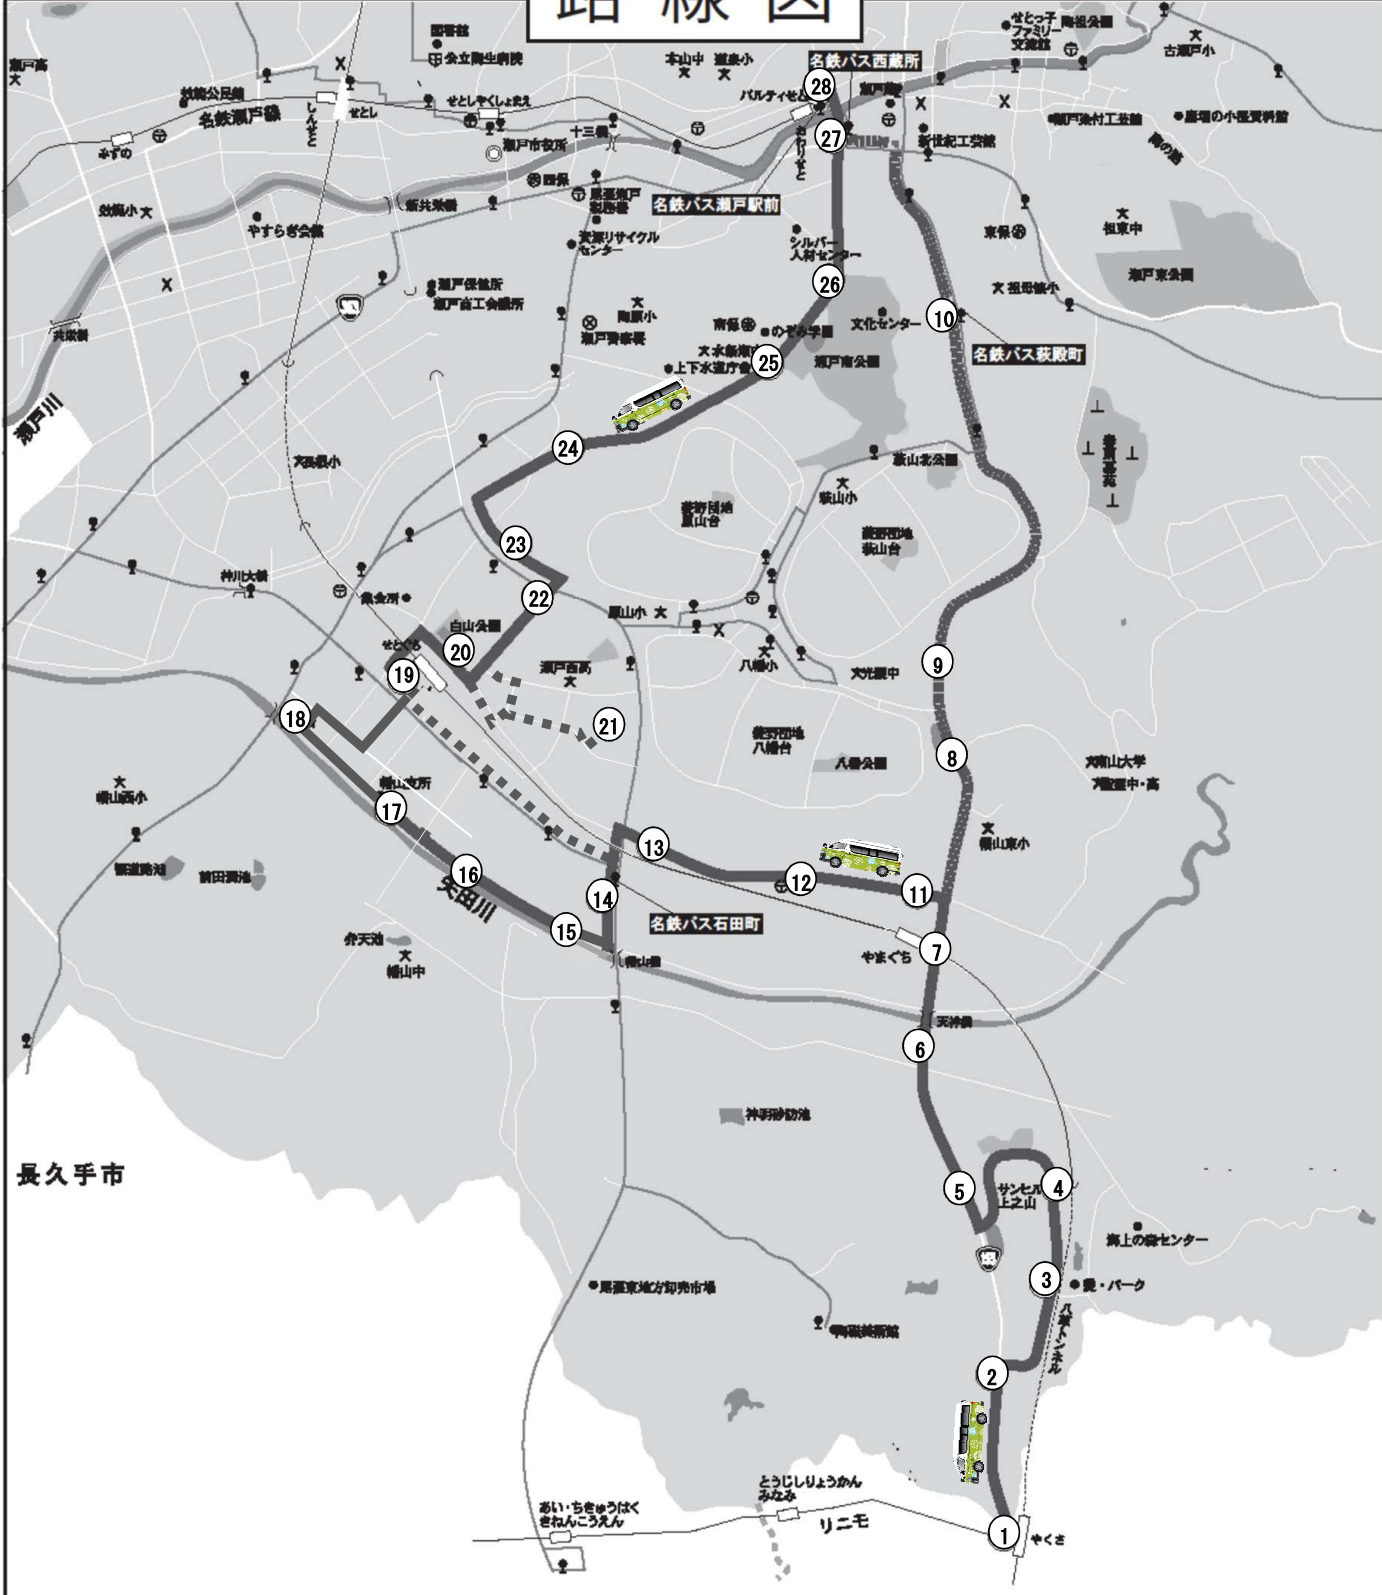

上之山線	停留所名	1	2	3	4	5	6	7	8
上之山線	㉚瀬戸駅前	8:16	10:01	11:43	13:19	14:50	16:04	17:15	18:03
	㉛西蔵所	8:17	10:02	11:44	13:20	14:51	16:05	17:16	18:04
	㉜文化センター	8:19	10:04	↓	13:22	14:53	16:07	17:18	↓
	㉝水無瀬中学校	8:20	10:05	↓	13:23	14:54	16:08	17:19	↓
	㉞幡野町北	8:21	10:06	↓	13:24	14:55	16:09	17:20	↓
	㉟東赤重町	8:22	10:07	↓	13:25	14:56	16:10	17:21	↓
	㊱新郷地域交流センター前	8:24	10:09	↓	13:27	14:58	16:12	17:23	↓
	㊲みどりのまち病院(到着)	8:26	10:11	↓	13:29	↓	↓	↓	↓
	本地線(みどりのまち病院)出発時刻	8:31	10:16	-	13:34	-	-	-	-
	本地線(愛知医大行き)への乗換時間	0:05	0:05	-	0:05	-	-	-	-
	㊳みどりのまち病院(出発)	8:36	10:21	↓	13:39	↓	↓	↓	↓
	㊴瀬戸口駅北口	8:38	10:23	↓	13:41	15:00	16:14	17:25	↓
	㊵瀬戸口駅	8:40	10:25	↓	13:43	15:02	16:16	17:27	↓
	㊶瀬戸グリーンセンター	8:42	10:27	↓	13:45	15:04	16:18	↓	↓
	㊷幡山支所	8:43	10:28	↓	13:46	15:05	16:19	↓	↓
	㊸西米泉町	8:44	10:29	↓	13:47	15:06	16:20	↓	↓
	㊹東米泉町	8:44	10:29	↓	13:47	15:06	16:20	↓	↓
	㊺石田町	8:46	10:31	↓	13:49	15:08	16:22	↓	↓
	㊻今林町	8:47	10:32	↓	13:50	15:09	16:23	17:30	↓
	㊼山口郵便局	8:48	10:33	↓	13:51	15:10	16:24	17:31	↓
	㊽八幡社前	8:48	10:33	↓	13:51	15:10	16:24	17:31	↓
	㊾萩殿町	↓	↓	11:46	↓	↓	↓	↓	18:06
	㊿宝ヶ丘町	↓	↓	11:48	↓	↓	↓	↓	18:08
	㉑八幡町	↓	↓	11:49	↓	↓	↓	↓	18:09
	㉒山口駅	8:51	10:36	11:51	13:54	15:13	16:27	17:34	18:11
	㉓大坪町	8:51	10:36	11:51	13:54	15:13	16:27	17:34	18:11
	㉔上之山町2丁目	8:52	10:37	11:52	13:55	15:14	16:28	17:35	18:12
	㉕サンヒル上之山	8:54	10:39	11:54	13:57	15:16	16:30	17:37	18:14
㉖愛・パーク	8:54	10:39	11:54	13:57	15:16	16:30	17:37	18:14	
㉗上之山町	8:56	10:41	11:56	13:59	15:18	16:32	17:39	18:16	
㉘八草駅	8:59	10:44	11:59	14:02	15:21	16:35	17:42	18:19	

路線図

上之山線

①八草駅	②上之山町	③愛・パーク	④サニール上之山	⑤上之山町2丁目	⑥大坪町
⑦山口駅	⑧八幡町	⑨宝ヶ丘町	⑩萩殿町	⑪八幡社前	⑫山口郵便局
⑬今林町	⑭石田町	⑮東米泉町	⑯西米泉町	⑰幡山支所	⑱瀬戸グリーンセンター
⑲瀬戸口駅	⑳瀬戸口駅北口	㉑みどりのまち病院	㉒文化センター	㉓西蔵所	㉔瀬戸駅前
㉕東赤重町	㉖幡野町北	㉗水瀬中学校			

点線は特定の便のみが運行する経路